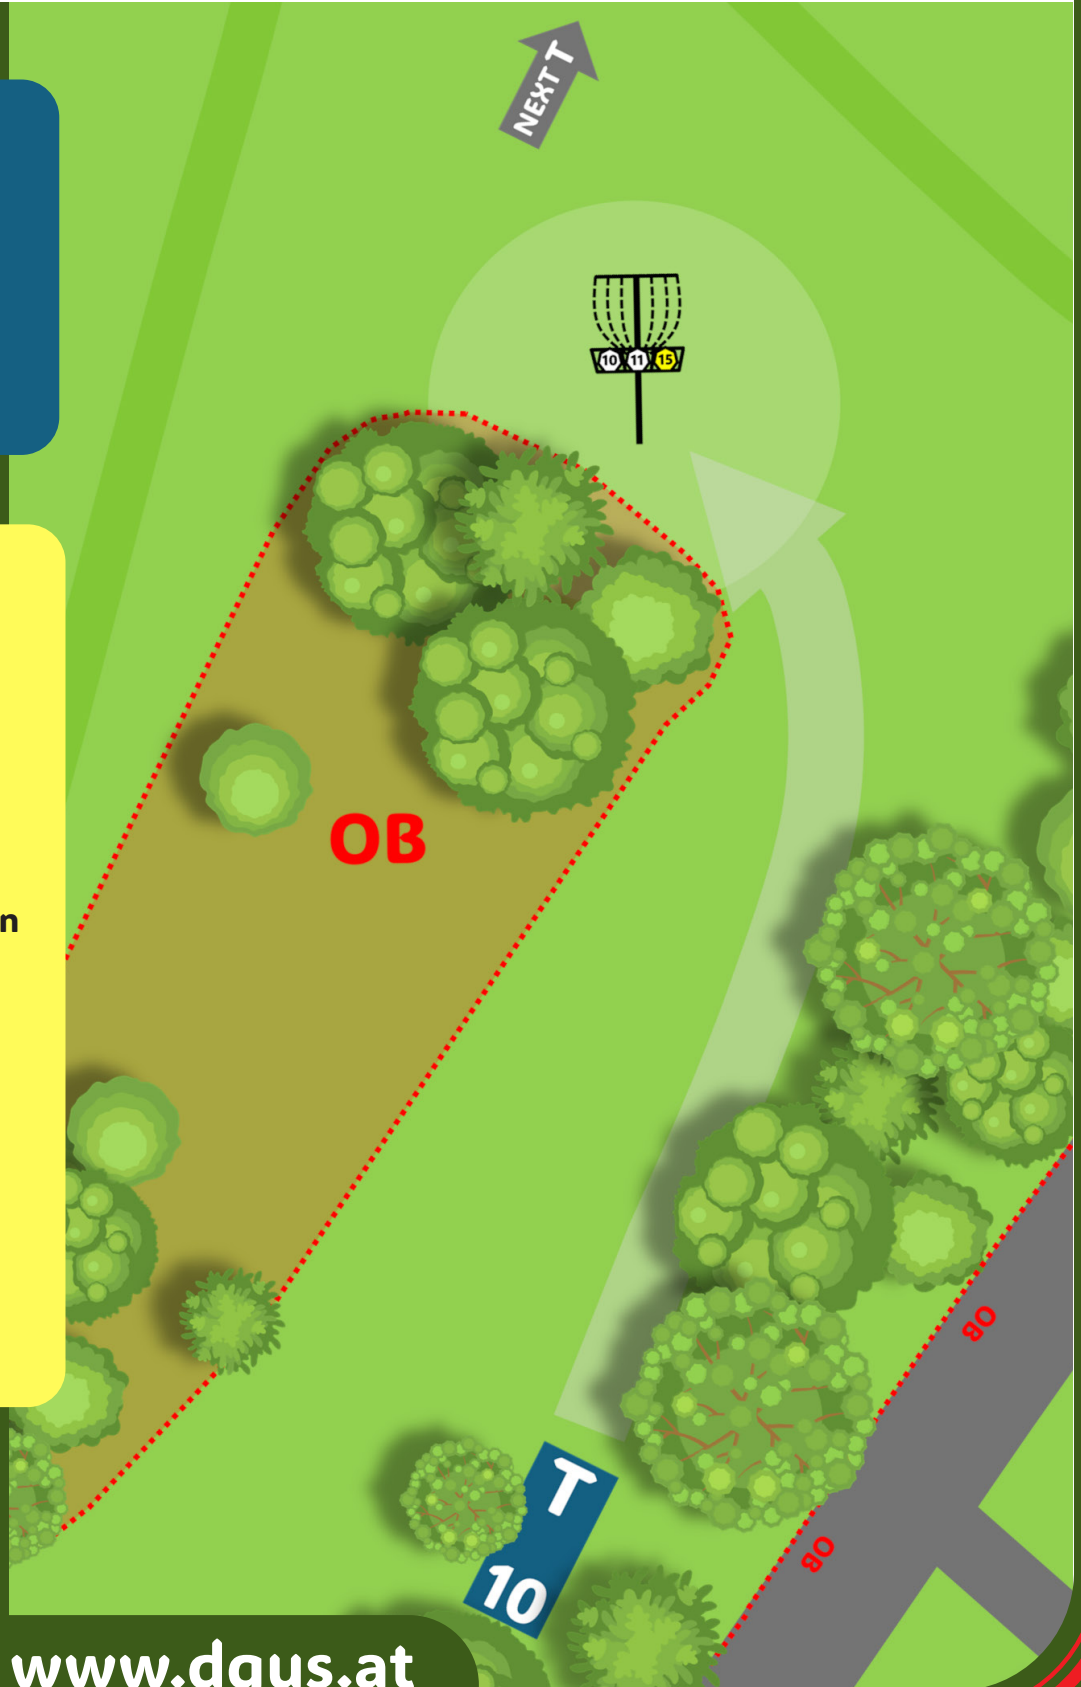

Discgolf SALZACHSEE

18-Bahn-TURNIER-Layout

Bahn 09

PAR 3
71m

INFO:

ISLAND : Hazard-
Regel

OB: Straße inkl.
Gehsteig

OB: Fußballfeld

OB: Obstbaumwiese

OB: Naturschutz-
fläche

ACHTUNG !

- Fußgänger beachten

www.dgus.at

Discgolf SALZACHSEE

18-Bahn-TURNIER-Layout

Bahn 10

PAR 3
52m

INFO:

- OB:** Straße inkl. Gehsteig
- OB:** Naturschutzfläche

ACHTUNG !

- Fußgänger beachten

Discgolf SALZACHSEE

18-Bahn-TURNIER-Layout

Bahn 11

PAR 3
58m

INFO:

- OB:** Naturschutzfläche
- OB:** Straße inkl. Gehsteig
- OB:** Kinderspielplatz
- Double-MANDO:** zw. großen Bäumen
--> **DROPZONE:** gedachte Linie zw. den Baumstämmen

ACHTUNG !

- Fußgänger beachten