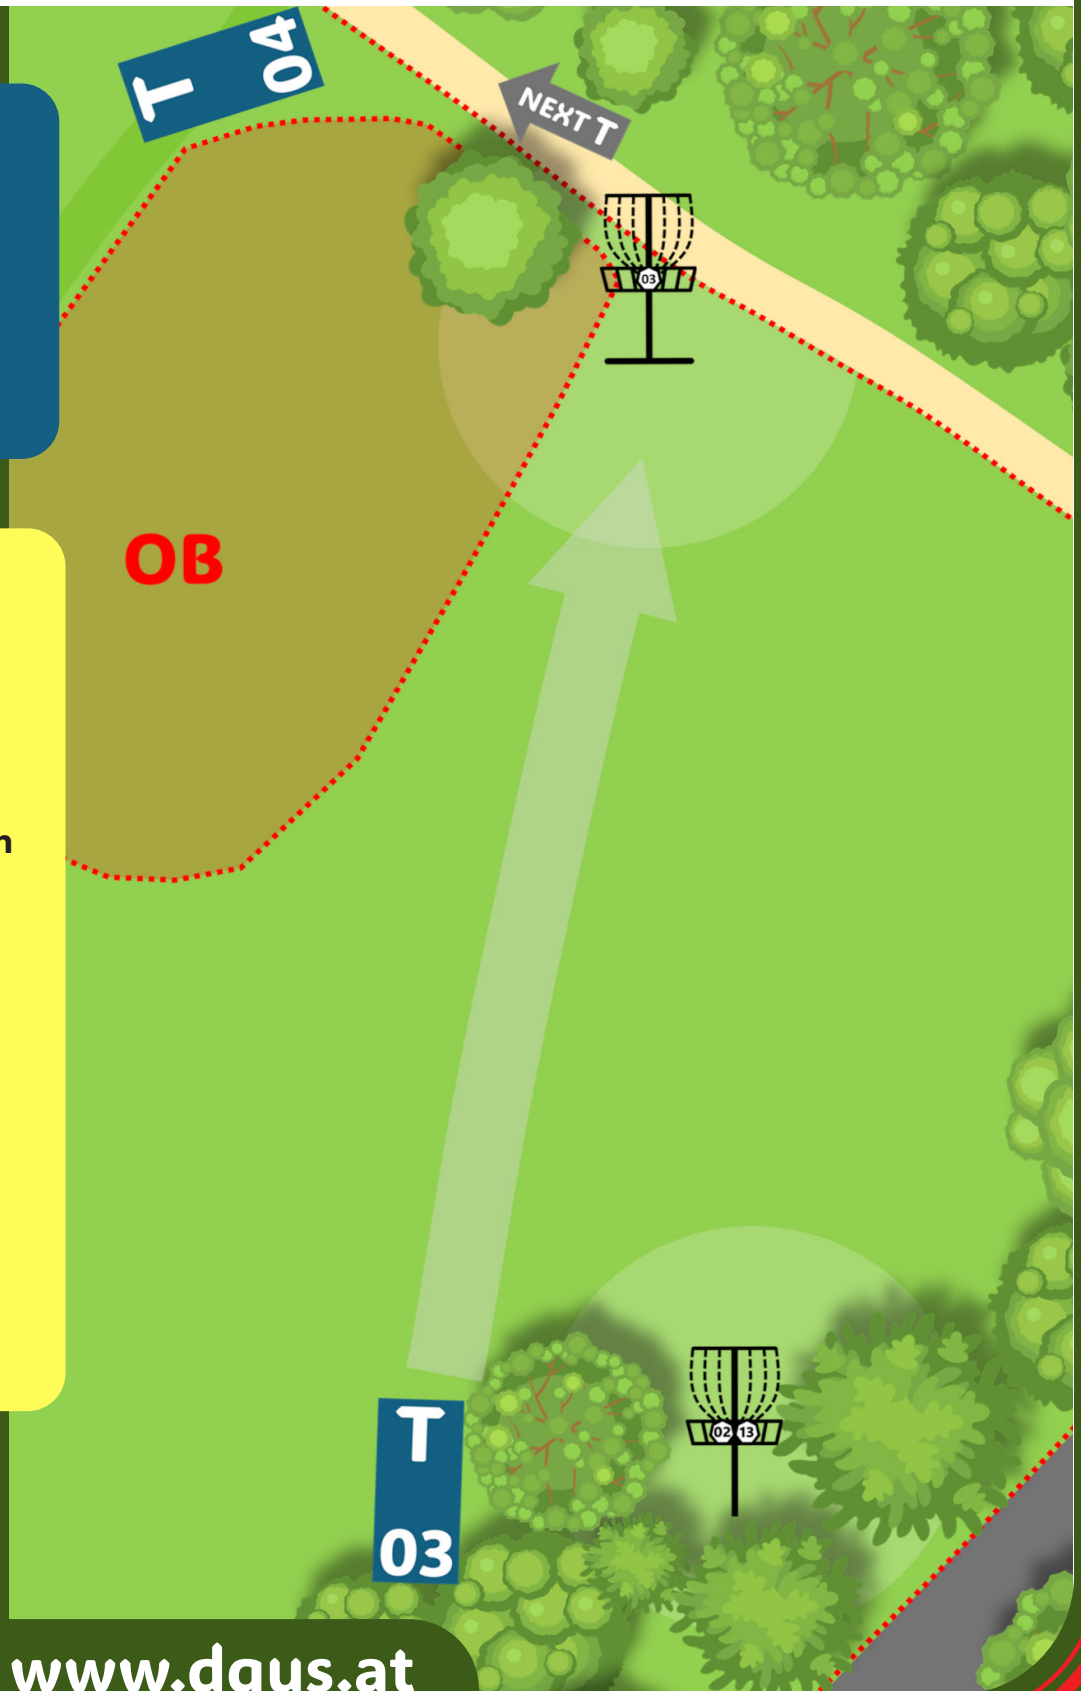

OB: Straße inkl. Gehsteig

ACHTUNG !

- SPOTTER nötig
- Fußgänger beachten

Discgolf SALZACHSEE

18-Bahn-TURNIER-Layout

Bahn 03

PAR 3
63m

INFO:

OB: Schilffläche
OB: Schotterweg

ACHTUNG !

- Fußgänger beachten

Discgolf SALZACHSEE

18-Bahn-TURNIER-Layout

Bahn 05

PAR 3
70m

INFO:

OB: Obstbaumwiese

OB: Fußballfeld

MANDO links:

Strommast

--> **DROPZONE** links
neben Strommast

ACHTUNG !

- Fußgänger beachten

Discgolf SALZACHSEE