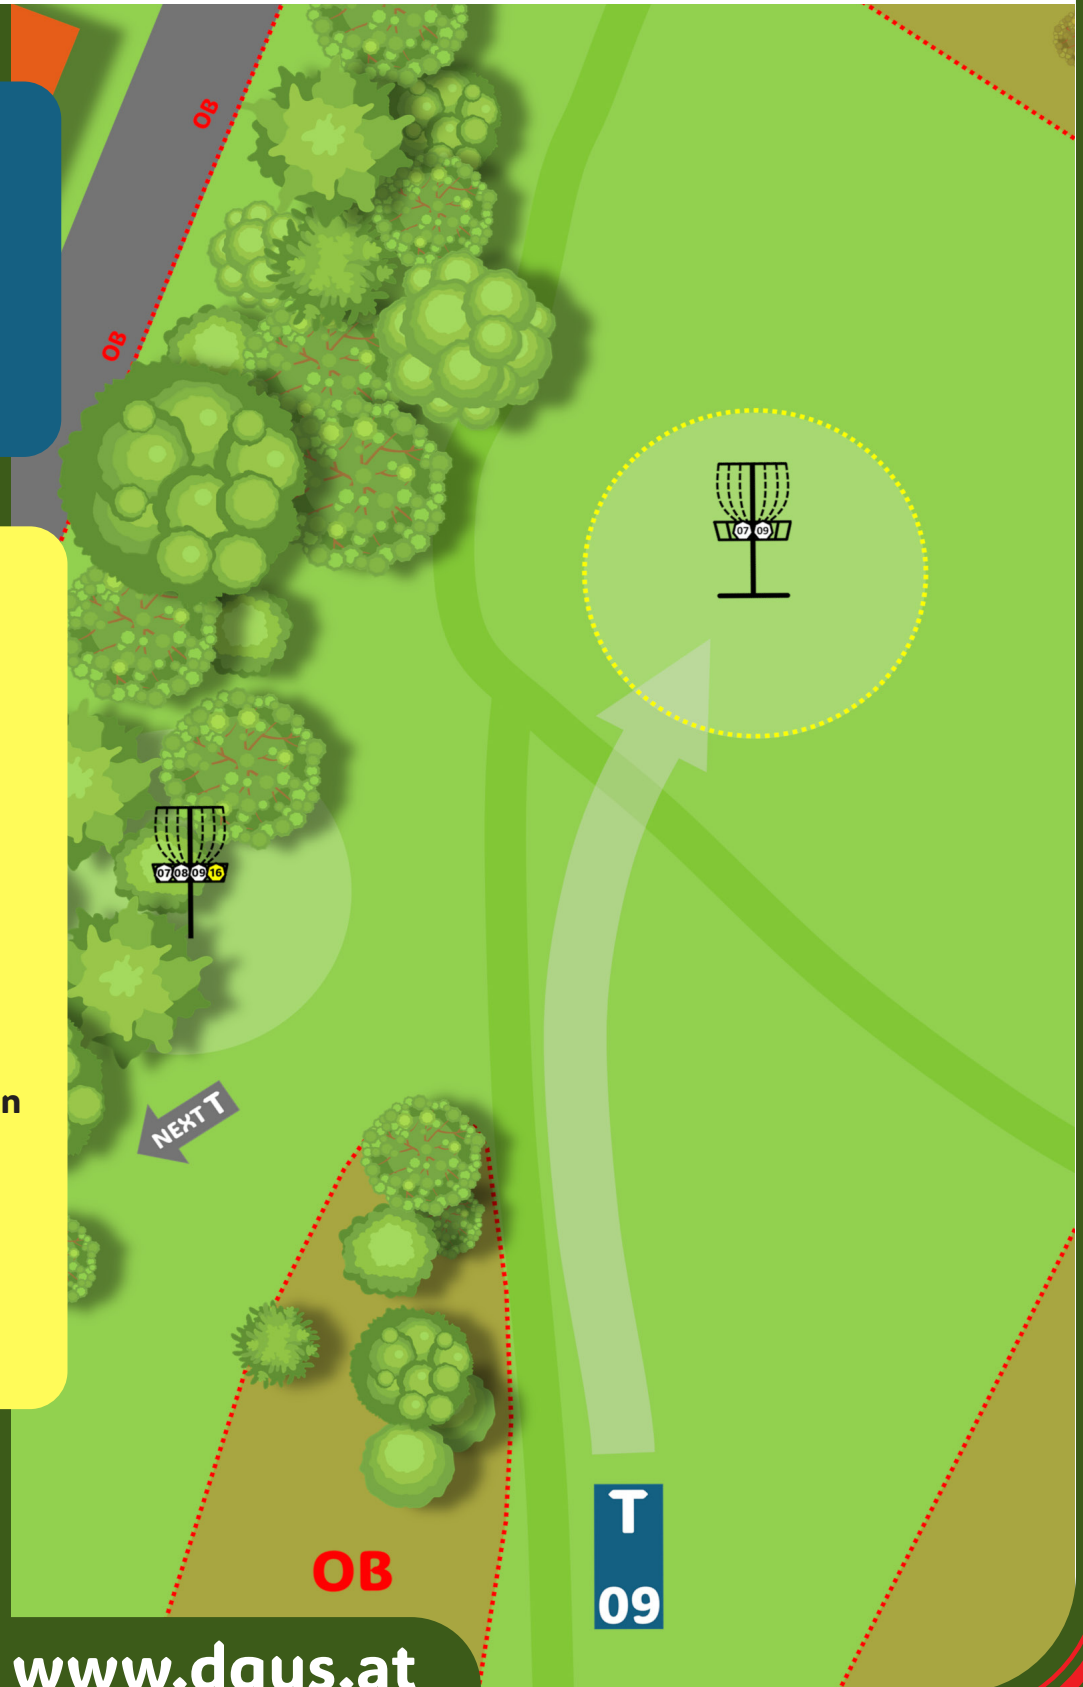

Discgolf SALZACHSEE

18-Bahn-TURNIER-Layout

Bahn 09

PAR 3
71m

INFO:

ISLAND : Hazard-
Regel

OB: Straße inkl.
Gehsteig

OB: Fußballfeld

OB: Obstbaumwiese

OB: Naturschutz-
fläche

ACHTUNG !

- Fußgänger beachten

www.dgus.at

Discgolf SALZACHSEE

18-Bahn-TURNIER-Layout

Bahn 10

PAR 3
52m

INFO:

- OB:** Straße inkl. Gehsteig
- OB:** Naturschutzfläche

ACHTUNG !

- Fußgänger beachten

Discgolf SALZACHSEE

18-Bahn-TURNIER-Layout

Bahn 11