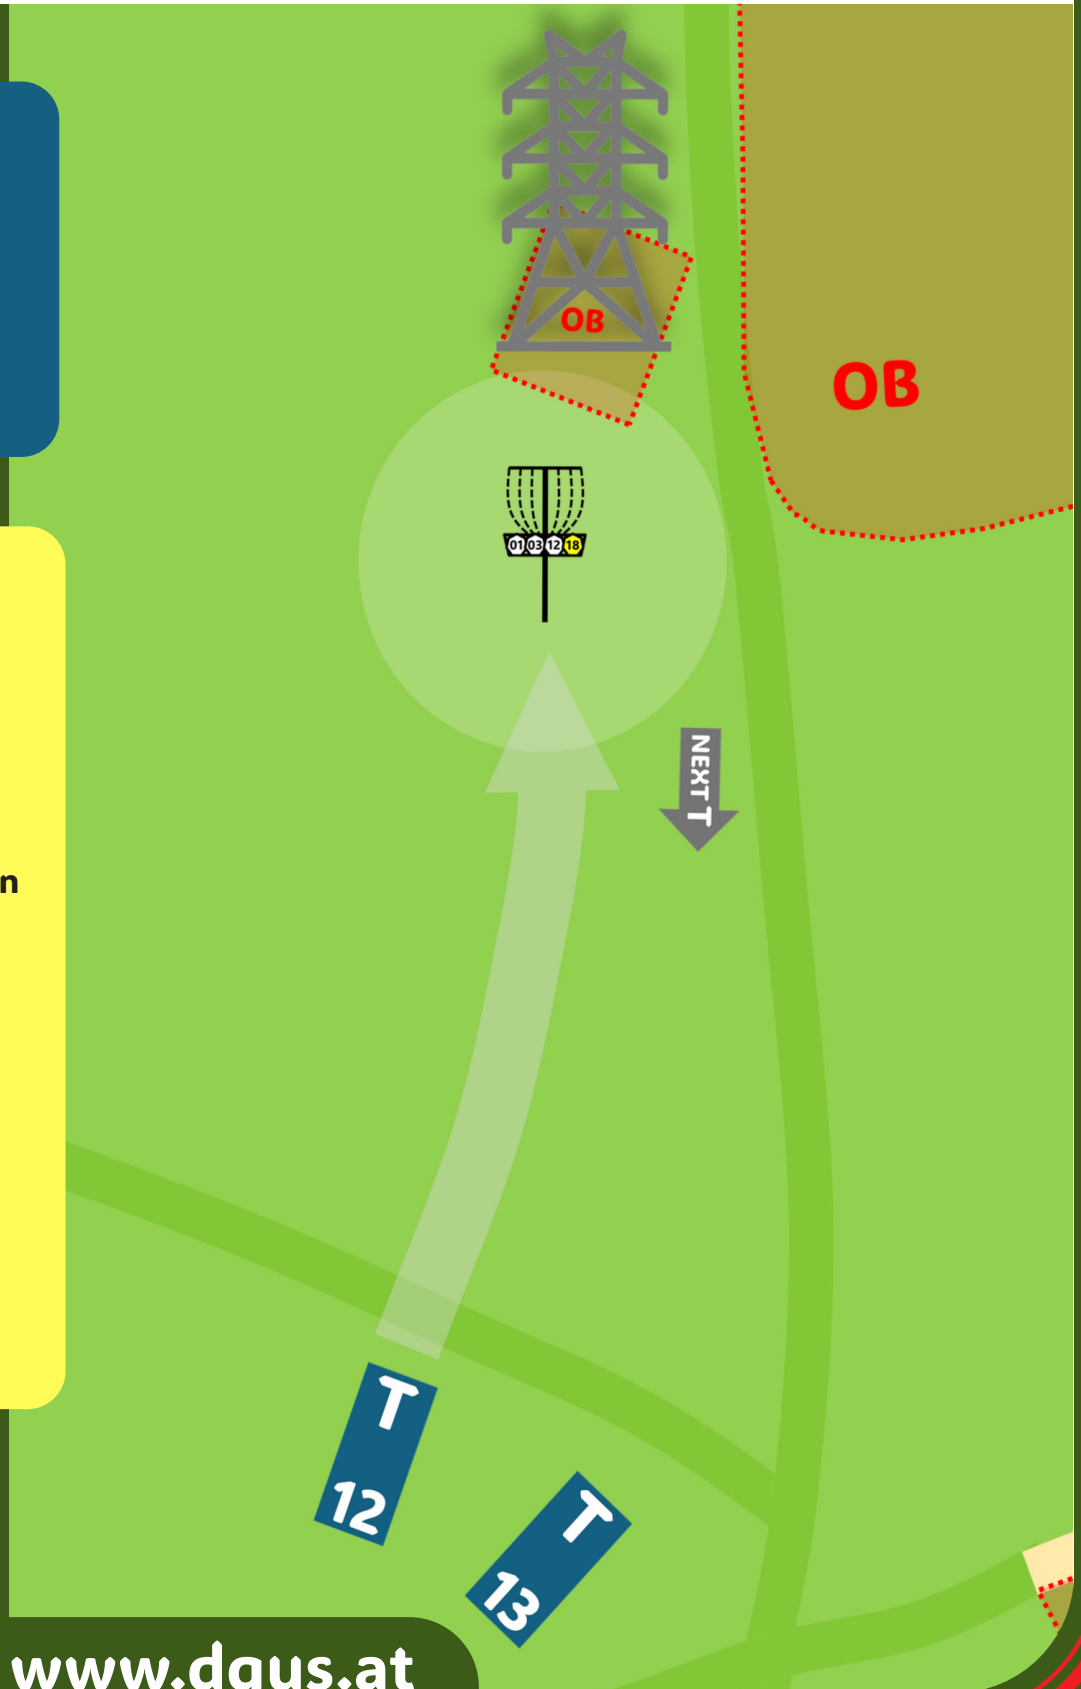

PAR 3
58m

INFO:

- OB:** Naturschutzfläche
- OB:** Straße inkl. Gehsteig
- OB:** Kinderspielplatz
- Double-MANDO:** zw. großen Bäumen
--> **DROPZONE:** gedachte Linie zw. den Baumstämmen

ACHTUNG !

- Fußgänger beachten

Discgolf SALZACHSEE

18-Bahn-TURNIER-Layout

Bahn 12

PAR 3
50m

INFO:

- OB:** Fläche unter Strommast
- OB:** Schilffläche

ACHTUNG !

- Fußgänger beachten

Discgolf SALZACHSEE

18-Bahn-TURNIER-Layout

Bahn 13

PAR 3
73m

INFO:

- OB:** Kinderspielplatz
- OB:** Straße inkl. Gehsteig
- OB:** Schilffläche

ACHTUNG !

- SPOTTER nötig
- Fußgänger beachten