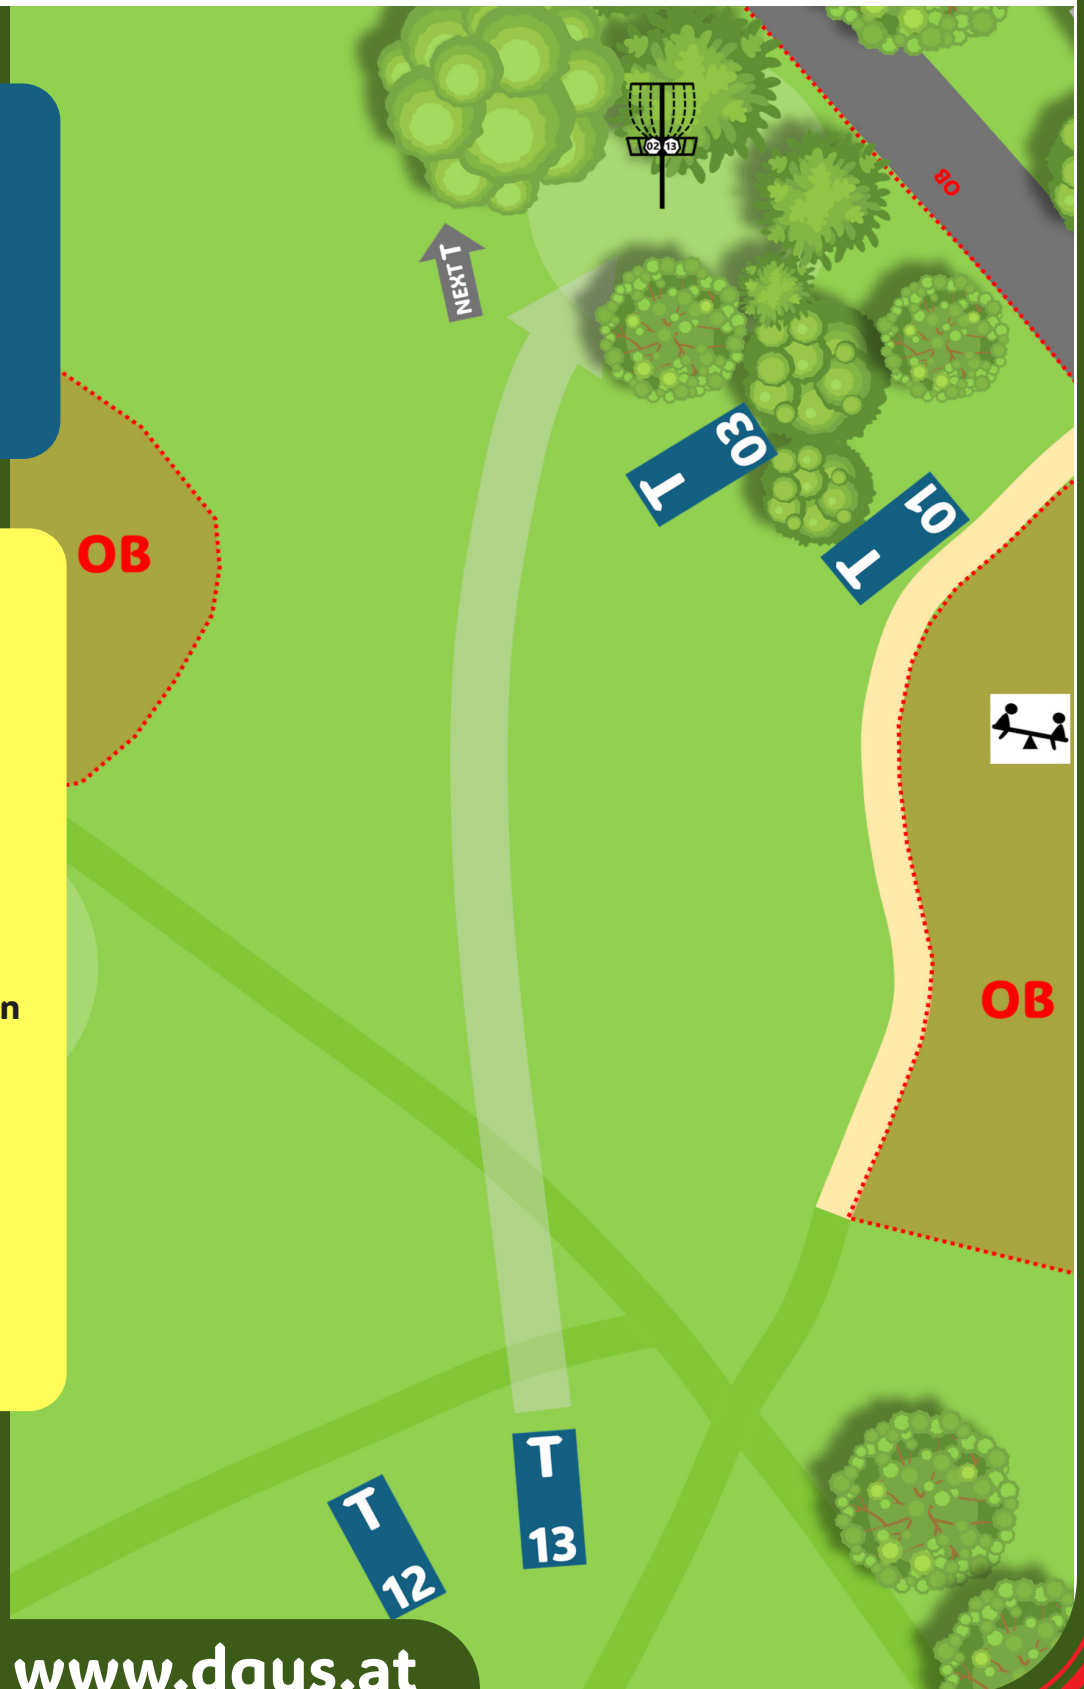

Discgolf SALZACHSEE

18-Bahn-TURNIER-Layout

Bahn 12

PAR 3
50m

INFO:

- OB:** Fläche unter Strommast
- OB:** Schilffläche

ACHTUNG !

- Fußgänger beachten

Discgolf SALZACHSEE

18-Bahn-TURNIER-Layout

Bahn 13

PAR 3
73m

INFO:

- OB:** Kinderspielplatz
- OB:** Straße inkl. Gehsteig
- OB:** Schilffläche

ACHTUNG !

- SPOTTER nötig
- Fußgänger beachten

Discgolf SALZACHSEE

18-Bahn-TURNIER-Layout

Bahn 14

PAR 4
153m

INFO:

OB: Schilffläche

OB: Fußballfeld

OB: Kinderspielplatz

MANDO links: Strommast

--> **DROPZONE:** links neben Strommast

ACHTUNG !

- Fußgänger beachten

Discgolf SALZACHSEE

18-Bahn-TURNIER-Layout

Bahn 15

PAR 3
80m