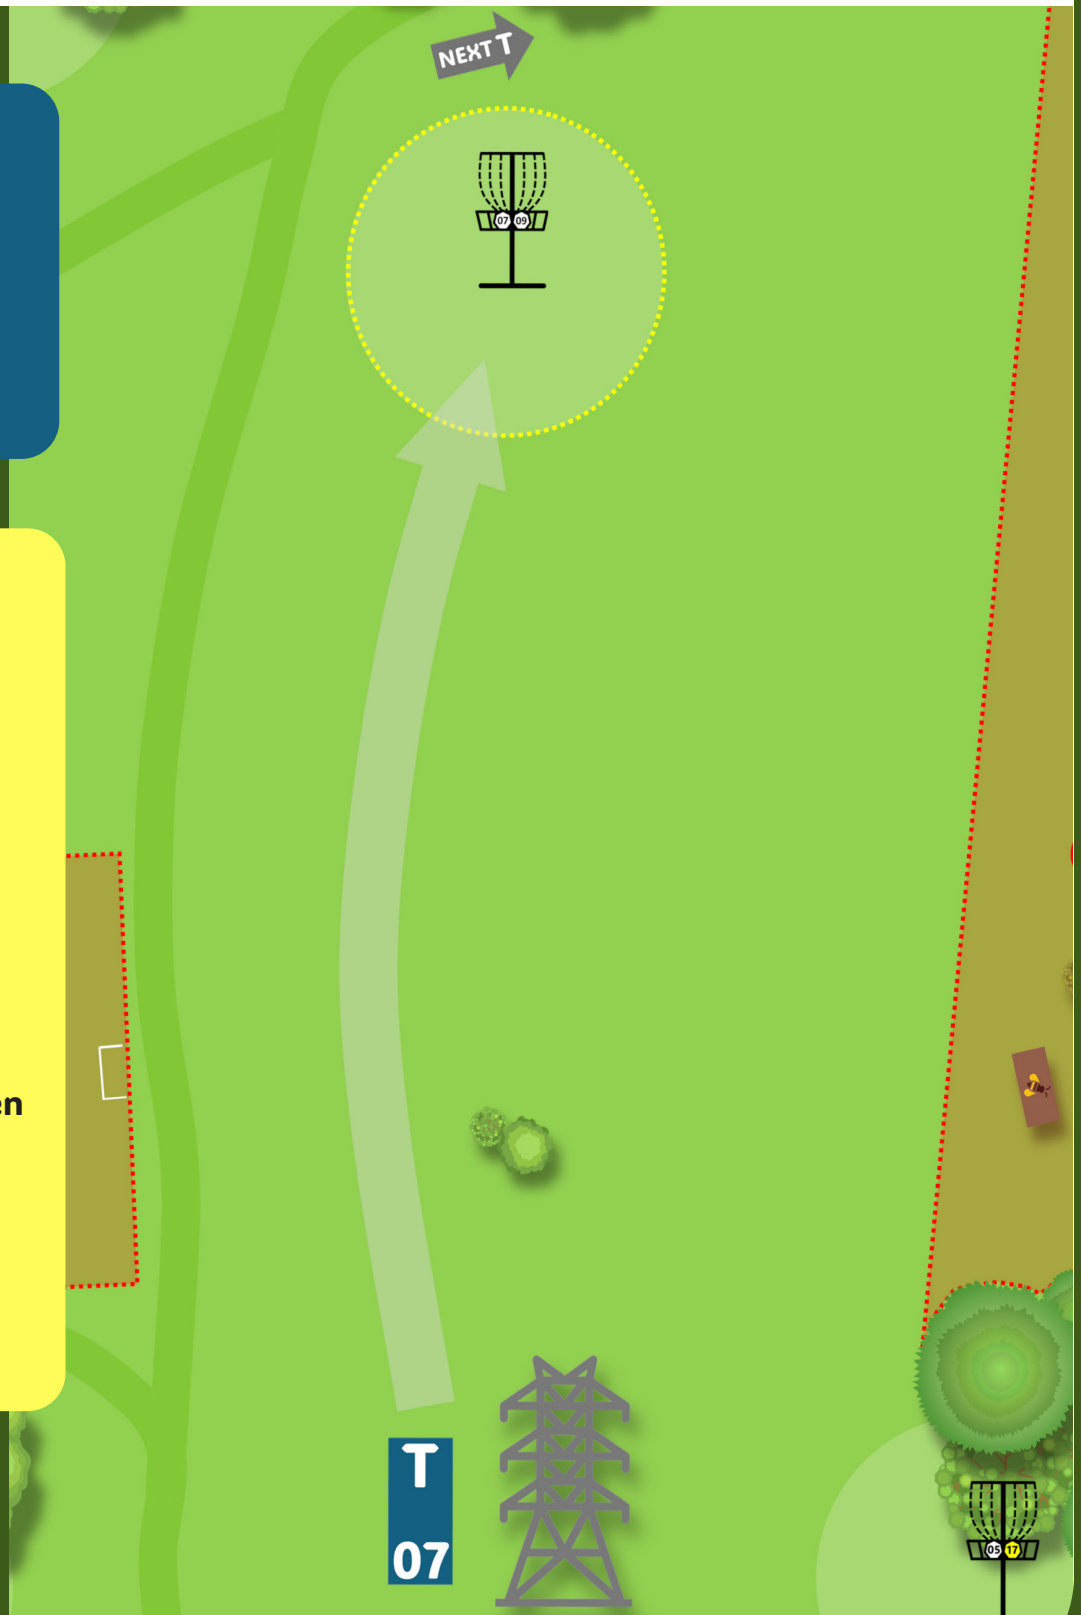

--> **DROPZONE:** links
neben Strommast

ACHTUNG !

- Fußgänger beachten

Discgolf SALZACHSEE

18-Bahn-TURNIER-Layout

Bahn 07

PAR 3
76m

INFO:

ISLAND : Hazard-
Regel

OB: Straße inkl.
Gehsteig

OB: Fußballfeld

OB: Obstbaumwiese

OB: Naturschutz-
fläche

ACHTUNG !

- Fußgänger beachten

Discgolf SALZACHSEE

18-Bahn-TURNIER-Layout

Bahn 08

PAR 3
55m

INFO:

OB: Straße inkl.
Gehsteig

OB: Naturschutz-
fläche

ACHTUNG !

- Fußgänger beachten