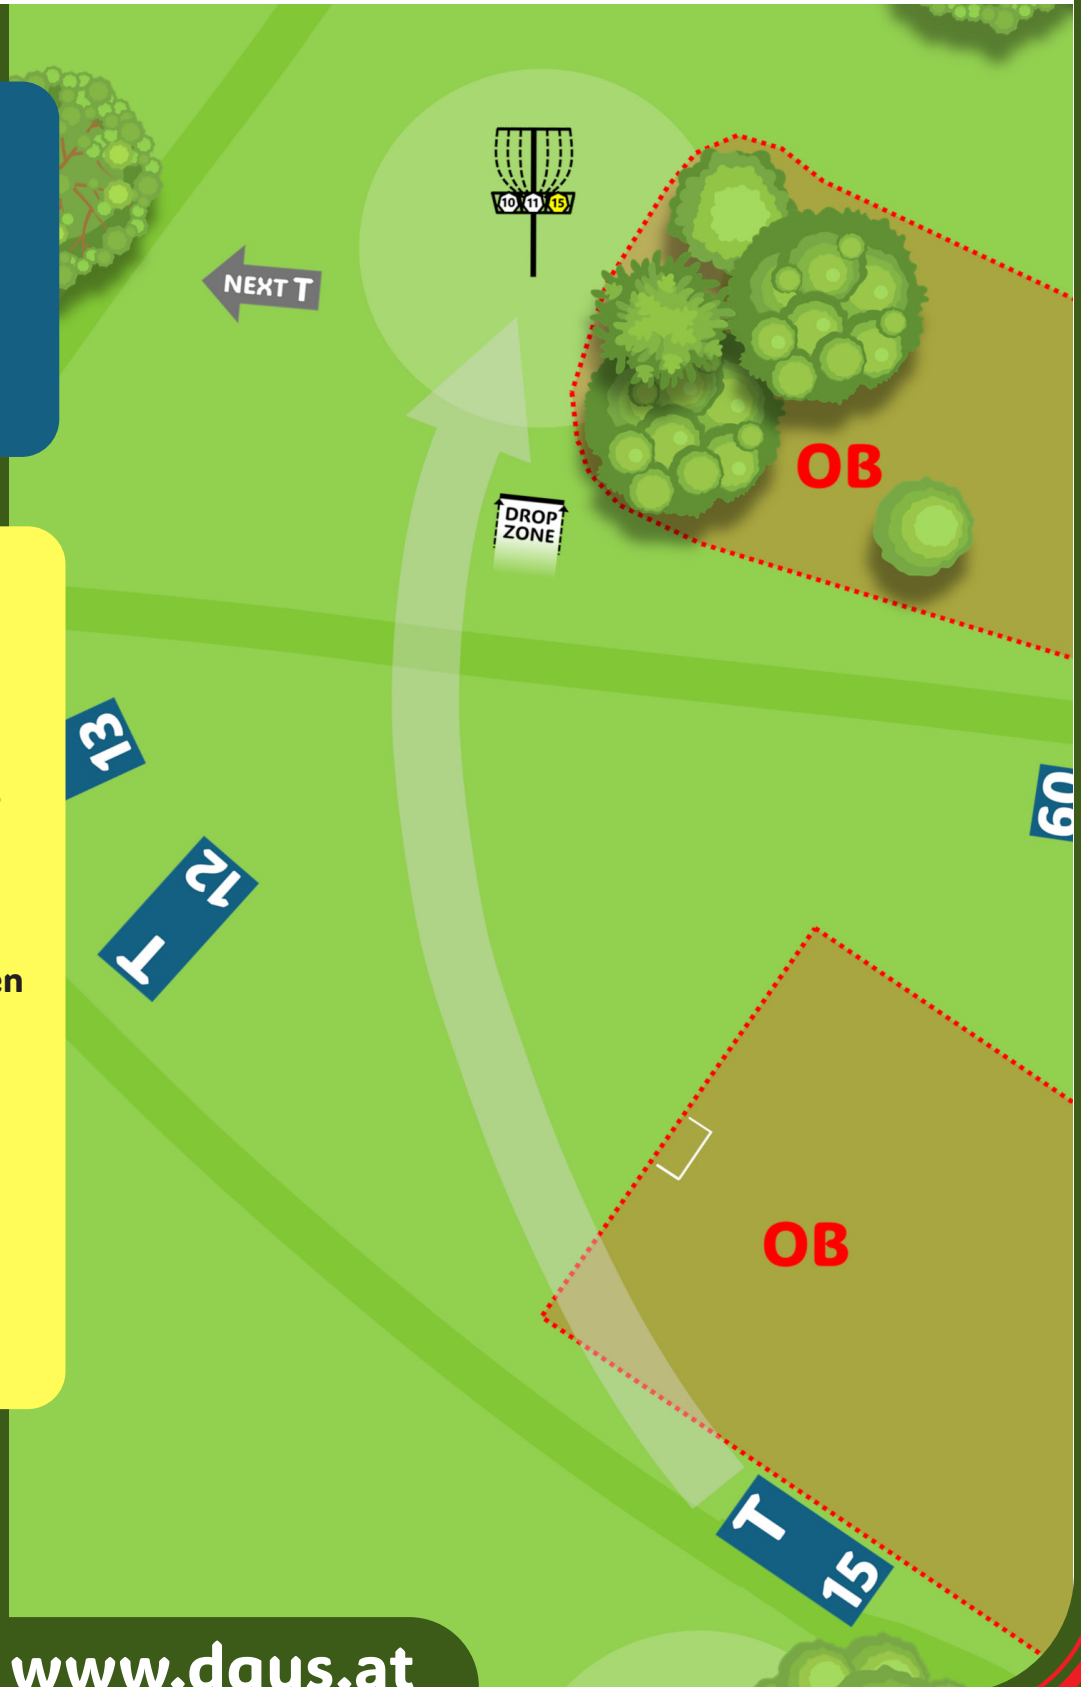

MANDO links: Strommast

--> **DROPZONE:** links neben Strommast

ACHTUNG !

- Fußgänger beachten

Discgolf SALZACHSEE

18-Bahn-TURNIER-Layout

Bahn 15

PAR 3
80m

INFO:

OB: Fußballfeld

OB: Naturschutz-
fläche

--> **DROPZONE:** Ver-
längerung OB-Linie

ACHTUNG !

- Fußgänger beachten

Discgolf SALZACHSEE

18-Bahn-TURNIER-Layout

Discgolf SALZACHSEE

18-Bahn-TURNIER-Layout

Bahn 17

PAR 3
103m

INFO:

OB: Obstbaumwiese
OB: Fussballfeld

ACHTUNG !

- Fußgänger beachten